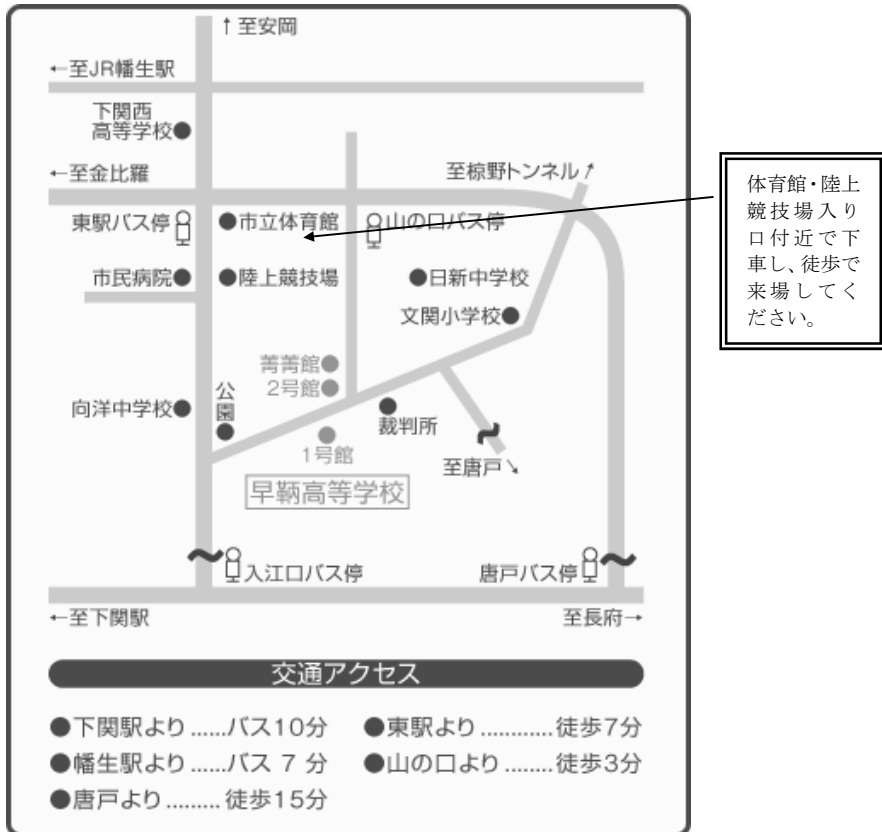

試験会場案内

◎早鞆高校までのアクセス

※ 送迎用の駐車場はございません。会場から離れた場所で送迎し、徒歩で来場ください。

※ 正門前でお待ちいただくと交通渋滞を引き起こして近隣の方に多大なご迷惑をおかけしてしまいます。できるだけ公共交通機関をご利用ください。必ずルールは守ってください！